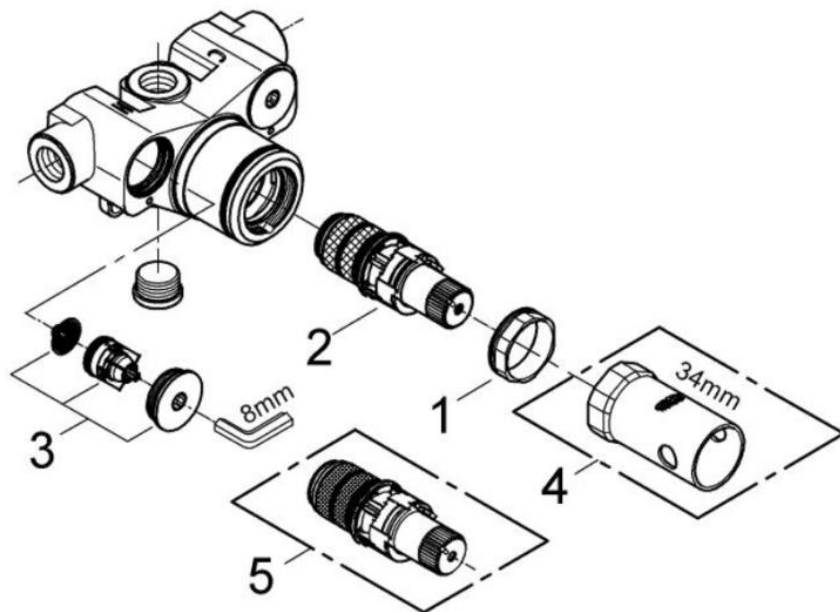

品番	3421300J
品名	サーモスタット埋込混合栓1/2" 埋込本体部
販売期間	2008年4月～2016年3月

図番	名称	品番	価格	旧品番
1	固定ナット(M36)	廃番		10101000
2	1/2"サーモカートリッジ	JP018300	12,900	40645210U
3	34213用逆止弁ナット	47753000	4,400	
4	34213用サーモ工具	19332000	12,400	
5	グローサーモ逆配管サーモカートリッジ	47175000	23,100	