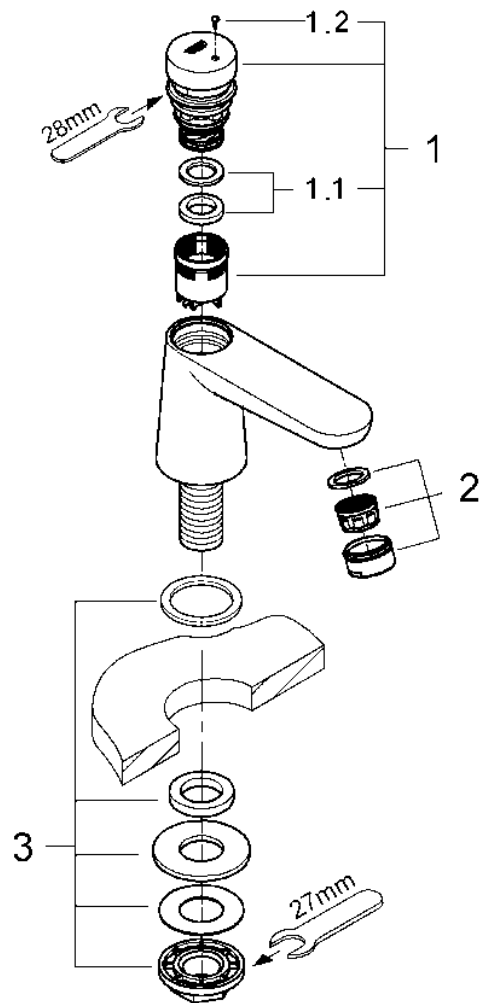

品番	3626500J
品名	ユーロエコ コスモポリタンS: 自閉単水栓
販売期間	2012年～

図番	名称	品番	価格	旧品番
1	36265用自閉栓セット(青)	42383000	8,600	
1.1	36173止水調整リング2個入	42820000	1,100	
1.2	3626500J自閉栓キャップ表示プラグ※	JP015800	900	
2	マウザー	48159000	2,000	13951000
2A	エアレーター-M24x1マウザータイプ(外ネジ)	13941000	1,700	
3	20159用締付セット	45004000	1,900	