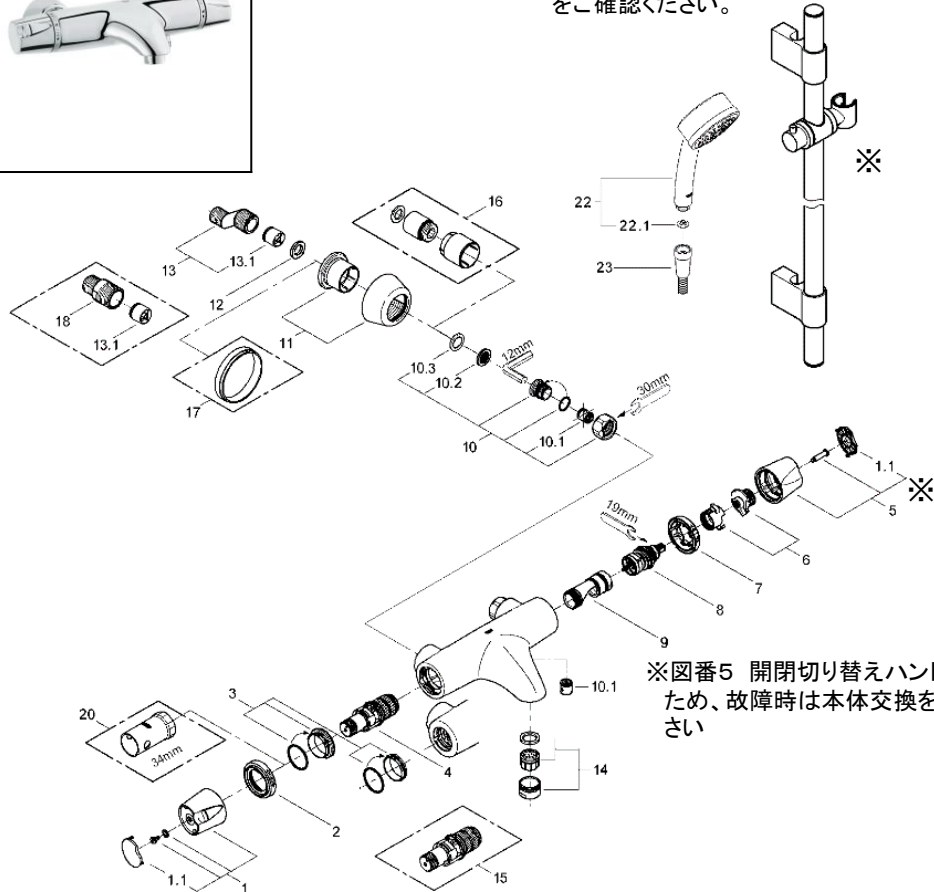

※ウォールバーの分解図は、別途品番28819000の「ウォールバー-900mm」をご確認ください。

※図番5 開閉切り替えハンドル廃番のため、故障時は本体交換をご検討下さい

＜寒冷地用インレット＞

ご使用の際は、10の袋ナットに付属の10.2 ストレーナ及び10.3/パッキンを取外してご使用ください。

※パッキンを2つ付けてしまうと、袋ナットのねじ込み不足になるおそれがあります。

品番	JP142000_JP142100
品名	バス&シャワースペシャルセット:グローサーモ3000セット
販売期間	JP142000:2012年4月～2013年3月 JP142100:2012年4月～2013年3月

図番	名称	品番	価格	旧品番
1	34404用温度ダイヤル	06880000	7,500	
1.1	06880用カバーキャップ	廃番		03114000
1.2	34404(53番)用止ビス	廃番		02426000
2	34404用ストップリング	07653000	2,100	
3	53WAXカトリッジ	47012000	30,900	
3.1	34404(53番)用リング	廃番		02820031
4	DXハンドル1/2"無印	06486000	4,900	
4.1	1/2"旧タイプ用インサート	45001000	2,100	
5	ヘッドパーツショーツスピンドルタイプ(サイズ1/2"用・左回転開栓)	07146000	2,000	
5.1	1/2"用段付コマパッキン	05291000	500	
6	ストレーナー付逆止弁	廃番		47023000
6.1	34404(53番)用リング	廃番		01289000
6.2	34404用ストレーナー	02990000	2,600	
6.3	34404(53番)用リング	廃番		01215000
6.4	34404(53番)用リング	廃番		01276000
7	53袋ナットニップル	45044000	5,100	
8	エアレーターM28x1シストラタイプ(外ネジ)	13907000	2,500	
9	34404(53番)逆配管用サーモカトリッジ	47016000	39,900	
9.1	スプリング	廃番		05460000
9.2	34404(53番)用リング	01288000	800	
9.3	34404(53番)用リング	※ 01282000	600	
9.4	止ビス	廃番		00135
9.5	34404(53番)用リング	01283000	800	
9.6	調整弁	廃番		00164
9.7	34404(53番)用リング	01287000	700	
9.8	34404用リング	廃番		00149000
10	34404(53番)用止水栓	廃番		45063000
D	53修理用リング	廃番		47141000
19	12045000インレット寒冷地	JP602800	10,200	
19.1	3/4"インレットパッキン(0138600U2個セット)	JP011100	700	
19.2	逆止弁15MM	DW15	1,100	
19.3	12044用ストレーナー	JPI00100	700	
19.4	12044用化粧プレート	0210500U	2,000	
20	34213用サーモ工具	19332000	12,400	
22	ハコスモホリタンハンドシャワー	廃番		27390000
22.1	RELEXAPLUS用ストレーナー	1126300U	700	07002000
23	マルチシャワーホース1750mm	2816500J	14,800	