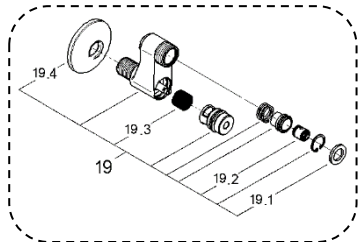

※ウォールバーの分解図は、別途品番28819000の「ウォールバー-900mm」をご確認ください。

※図番5 開閉切り替えハンドル廃番のため、故障時は本体交換をご検討下さい

＜寒冷地用インレット＞

ご使用の際は、10の袋ナットに付属の10.2 ストレーナ及び10.3/パッキンを取外してご使用ください。

※パッキンを2つ付けてしまうと、袋ナットのねじ込み不足になるおそれがあります。

品番	JP142000_JP142100
品名	バス&シャワースペシャルセット:グローサーモ3000セット
販売期間	JP142000:2012年4月～2013年3月 JP142100:2012年4月～2013年3月

図番	名称	品番	価格	旧品番
1	34404用温度ダイヤル	06880000	7,500	
1.1	06880用カバーキャップ	廃番		03114000
1.2	34404(53番)用止ビス	廃番		02426000
2	34404用ストップリング	07653000	2,100	
3	53WAXカトリッジ	47012000	30,900	
3.1	34404(53番)用リング	廃番		02820031
4	DXハンドル1/2"無印	06486000	4,900	
4.1	1/2"旧タイプ用インサート	45001000	2,100	
5	ヘッドパーツショーツスピンドルタイプ(サイズ1/2"用・左回転開栓)	07146000	2,000	
5.1	1/2"用段付コマパッキン	05291000	500	
6	ストレーナー付逆止弁	廃番		47023000
6.1	34404(53番)用リング	廃番		01289000
6.2	34404用ストレーナー	02990000	2,600	
6.3	34404(53番)用リング	廃番		01215000
6.4	34404(53番)用リング	廃番		01276000
7	53袋ナットニップル	45044000	5,100	
8	エアレーターM28x1シストラタイプ(外ネジ)	13907000	2,500	
9	34404(53番)逆配管用サーモカトリッジ	47016000	39,900	
9.1	スプリング	廃番		05460000
9.2	34404(53番)用リング	01288000	800	
9.3	34404(53番)用リング	※ 01282000	600	
9.4	止ビス	廃番		00135
9.5	34404(53番)用リング	01283000	800	
9.6	調整弁	廃番		00164
9.7	34404(53番)用リング	01287000	700	
9.8	34404用リング	廃番		00149000
10	34404(53番)用止水栓	廃番		45063000
D	53修理用リング	廃番		47141000
19	12045000インレット寒冷地	JP602800	10,200	
19.1	3/4"インレットパッキン(0138600U2個セット)	JP011100	700	
19.2	逆止弁15MM	DW15	1,100	
19.3	12044用ストレーナー	JPI00100	700	
19.4	12044用化粧プレート	0210500U	2,000	
20	34213用サーモ工具	19332000	12,400	
22	ハコスモホリタンハンドシャワー	廃番		27390000
22.1	RELEXAPLUS用ストレーナー	1126300U	700	07002000
23	マルチシャワーホース1750mm	2816500J	14,800	