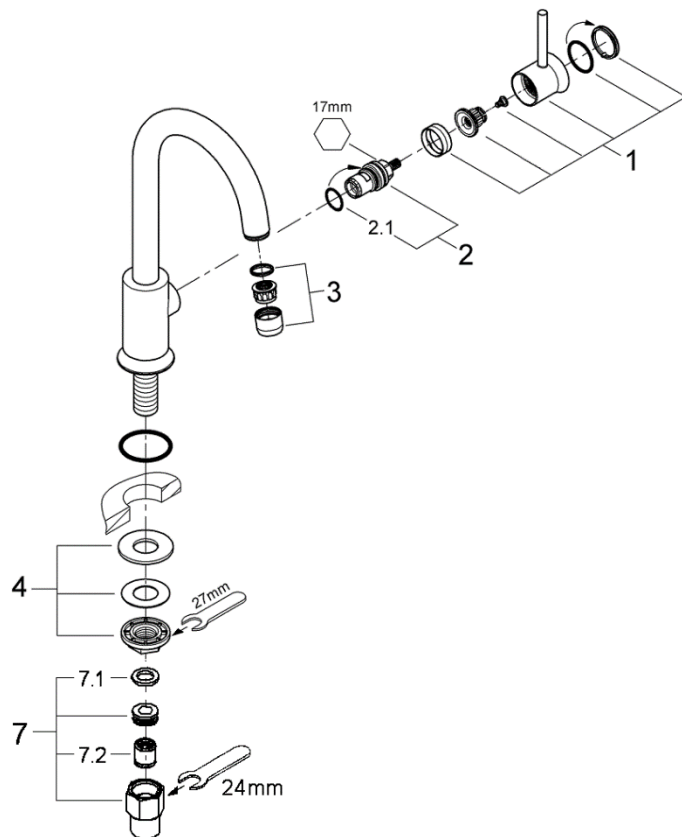

品番	JP210300
品名	浄水器単水栓
販売期間	2016年4月～2018年3月

図番	名称	品番	価格	旧品番
1	BAUclassicハンドル	廃番		48152000
2	セラミックヘッドパーツ(サイズ1/2"・90° 左回転開栓)	45882000	6,200	
2.1	1/2"ヘッド締付リング	03924000	700	
3	エアレーター(M22x1内ネジ型)	13928000	1,800	
4	20159用締付セット	45004000	1,900	
7	接続アダプター1/2"x1/2"CV-9	01931N00	3,200	
7.1	1/2"スーパーパッキン	FP-01	500	
7.2	逆止弁15MM	DW15	1,100	

キットマイクロフィルター製カートリッジ付
カートリッジの交換目安は12ヶ月です。

交換用カートリッジOASC-S9: ¥12,500(税抜価格)
グローエ公式オンラインストア
(<https://store.japan-grohe.com/>)
でご購入いただけます。

1) ※印は受注発注品となります。

2) 輸入製品の特性上予告なく部品の品番や価格・仕様が変更したり廃番になる場合があります。

3) ご発注時に品切れの部品は、ドイツ本国の在庫状況により受注後4～5ヶ月後の納入になる場合もあります。