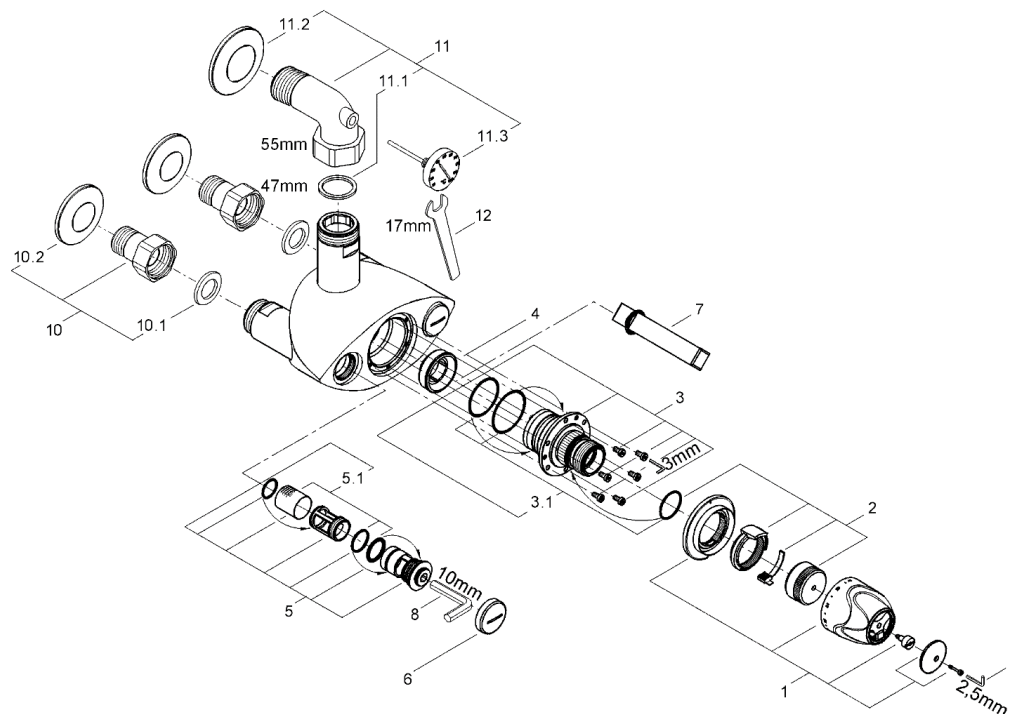

品番	JP241400+JP691100+JP691900
品名	グローサーモXL 組合せ価格:大型サーモスタット混合栓 1" 壁取付 温度計仕様
販売期間	

図番	名称	品番	価格	旧品番
1	35085用温度ダイヤルセット	JP615700	31,500	
2	35085用ストップリング*	47564000	17,200	
3	35085用サーモスタットカートリッジ	47565000	44,000	
3.1	35085用リングセット	47566000	2,000	
4	35085用弁座	09844000	9,600	
5	35085用逆止弁セット	47567000	15,500	
5.1	35085用スレーナーセット	47568000	2,300	
6	逆止弁キャップ (47567000に含まれます)			
7	グローサーモXL弁座外し工具	19171000	20,000	
8	六角レンチ10mm	TL10	800	
9	六角レンチ2.5mm	JPE00200	700	
10	12118袋ナット付インレット1"	JP604900	12,800	
10.1	011740001"インレット用パッキン	JP100200	600	
10.2	1"インレット用化粧プレート	JP016400	4,000	0210700
11	124440001"用温度計付アウトレット	JP691900	43,400	
11.1	011750001"アウト・11/4"インレット用パッキン	JP100300	600	
11.2	11/4"インレット用化粧プレート	JP016500	4,300	02108000
11.3	サーモアウトレット用温度計	06225000	12,100	
12	17mm薄型スパナ(T120)	19016000	800	