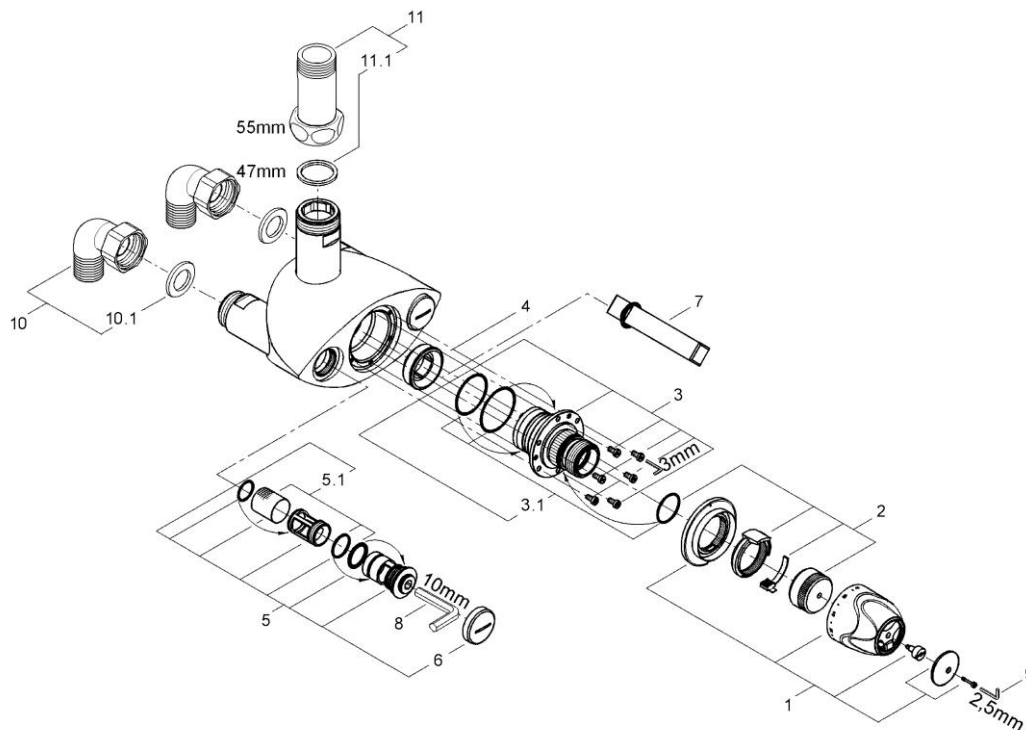

品番	JP241400+JP691500+JP691300
品名	グローサーモXL 組合せ価格:大型サーモスタット混合栓 1" 露出配管仕様
販売期間	

図番	名称	品番	価格	旧品番
1	35085用温度ダイヤルセットクローム	47562000	23,100	
2	35085用ストップリング	47564000	17,200	
3	35085用サーモスタットカートリッジ	47565000	44,000	
3.1	35085用リングセット	47566000	2,000	
4	35085用弁座	09844000	9,600	
5	35085用逆止弁セット	47567000	15,500	
5.1	35085用ストレーナーセット	47568000	2,300	
6	逆止弁キャップ (47567000に含まれます)			
7	グローサーモXL弁座外し工具	19171000	20,000	
8	六角レンチ10mm	TL10	800	
9	六角レンチ2.5mm	JPE00200	700	
10	124280001"用エルボインレット	JP691500	18,500	
10.1	011740001"インレット用パッキン	JP100200	600	
11	124240001"用ストレートアウトレットEX	JP691300	16,400	
11.1	011750001"アウト・11/4"インレット用パッキン	JP100300	600	