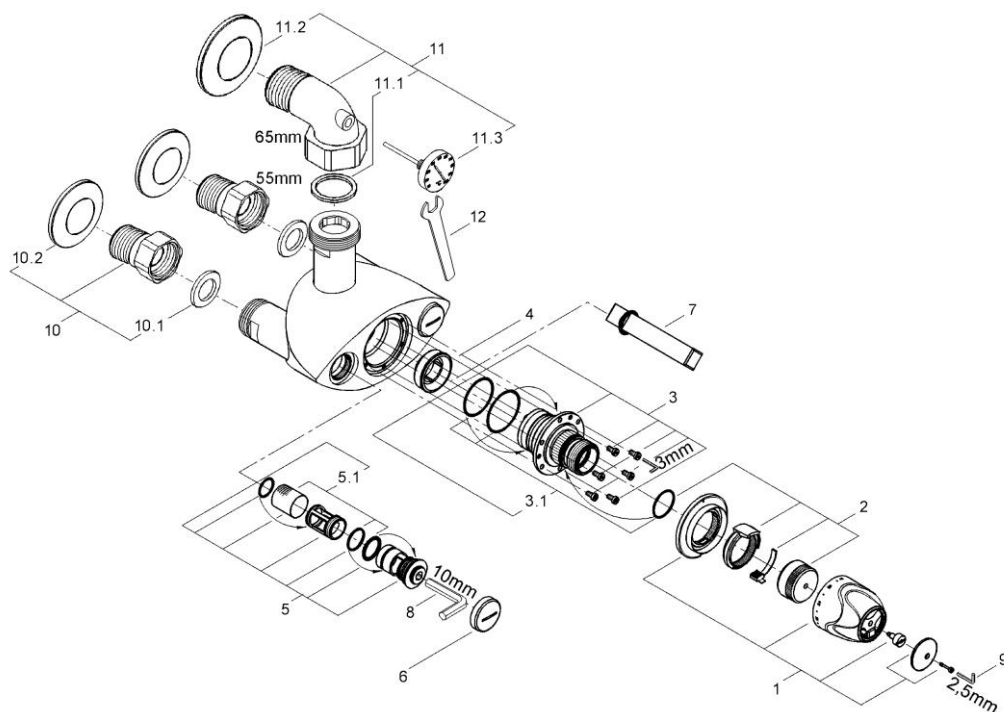

品番	JP241500+JP691200+JP692001
品名	グローサーモXL 組合せ価格:大型サーモスタット混合栓 1 1/4" 壁取付 温度計仕様
販売期間	

図番	名称	品番	価格	旧品番
1	35085用温度ダイヤルセットクローム	47562000	23,100	
2	35085用ストップリング*	47564000	17,200	
3	35085用サーモスタットカートリッジ*	47565000	44,000	
3.1	35085用Oリングセット	47566000	2,000	
4	35085用弁座	09844000	9,600	
5	35085用逆止弁セット	47567000	15,500	
5.1	35085用ストレーナーセット	47568000	2,300	
6	逆止弁キャップ (47567000に含まれます)			
7	グローサーモXL弁座外し工具	19171000	20,000	
8	六角レンチ10mm	TL10	800	
9	六角レンチ2.5mm	JPE00200	700	
10	1242000011/4"用袋ナット付インレット	JP691200	16,500	
10.1	011750001"アウト・11/4"インレット用パッキン	JP100300	600	
10.2	1"インレット用化粧プレート	JP016400	4,000	0210700
11	12448000温度計付アウトレット11/4"	JP692001	46,600	
11.1	0117600011/4"アウトレット用パッキン	JP100400	800	
11.2	11/4"アウト化粧プレート	廃番		02109000
11.3	サーモアウトレット用温度計	06225000	12,100	
12	17mm薄型スパナ(T120)	19016000	800	