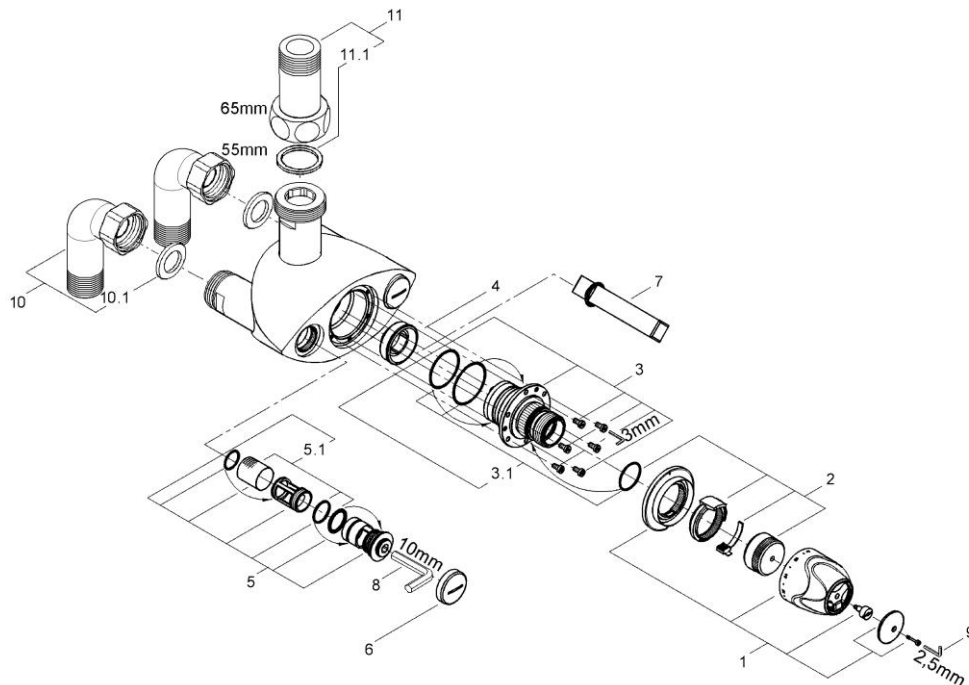

品番	JP241500+JP691600+JP691400
品名	グローサーモXL 組合せ価格:大型サーモスタット混合栓 1 1/4" 露出配管仕様
販売期間	

図番	名称	品番	価格	旧品番
1	35085用温度ダイヤルセットクローム	47562000	23,100	
2	35085用ストップリング	47564000	17,200	
3	35085用サーモスタットカートリッジ	47565000	44,000	
3.1	35085用Oリングセット	47566000	2,000	
4	35085用弁座	09844000	9,600	
5	35085用逆止弁セット	47567000	15,500	
5.1	35085用ストレーナーセット	47568000	2,300	
6	逆止弁キャップ (47567000に含まれます)			
7	グローサーモXL弁座外し工具	19171000	20,000	
8	六角レンチ10mm	TL10	800	
9	六角レンチ2.5mm	JPE00200	700	
10	1243000011/4"用エルボインレット	JP691600	29,000	
10.1	011750001"アウト・11/4"インレット用パッキン	JP100300	600	
11	1242600011/4"用ストレートアウトレットEX	JP691400	21,900	
11.1	0117600011/4"アウトレット用パッキン	JP100400	800	