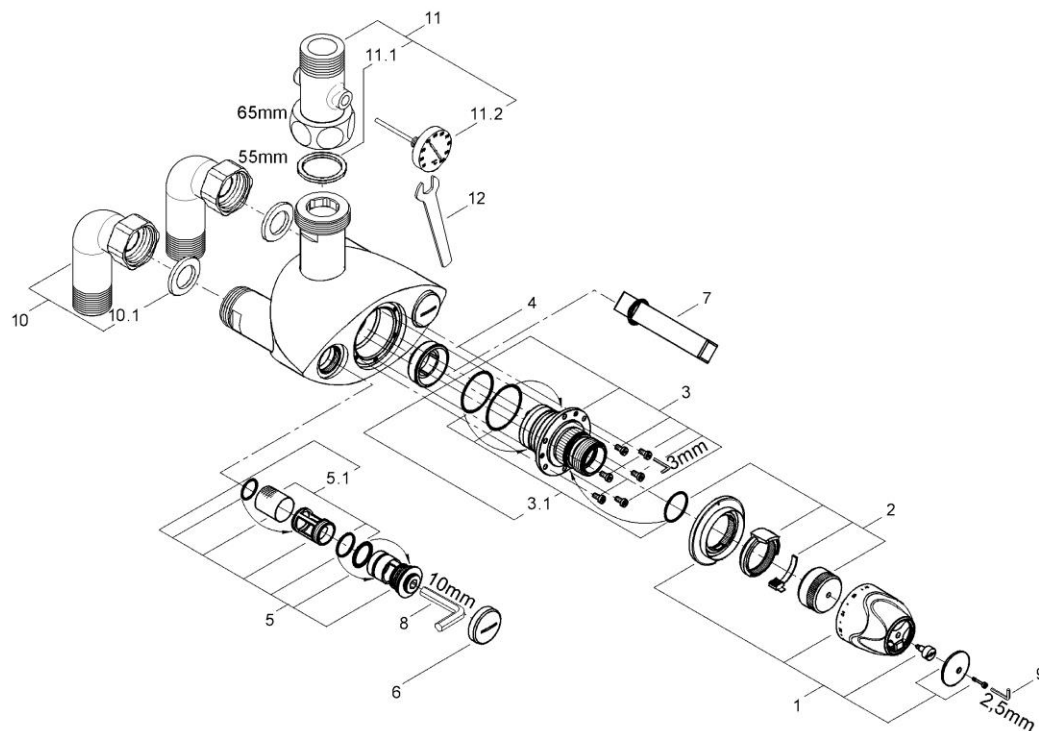

品番	JP241500+JP691600×2+12048000
品名	グローサーモXL 組合せ価格:大型サーモスタット混合栓 1 1/4" 露出配管 温度計仕様
販売期間	

図番	名称	品番	価格	旧品番
1	35085用温度ダイヤルセットクローム	47562000	23,100	
2	35085用ストップリング*	47564000	17,200	
3	35085用サーモスタットカートリッジ	47565000	44,000	
3.1	35085用リングセット	47566000	2,000	
4	35085用弁座	09844000	9,600	
5	35085用逆止弁セット	47567000	15,500	
5.1	35085用ストレーナーセット	47568000	2,300	
6	逆止弁キャップ (47567000に含まれます)			
7	グローサーモXL弁座外し工具	19171000	20,000	
8	六角レンチ10mm	TL10	800	
9	六角レンチ2.5mm	JPE00200	700	
10	1243000011/4"用エルボインレット	JP691600	29,000	
10.1	011750001"アウト・11/4"インレット用パッキン	JP100300	600	
11	十字アウトレット12426T	12048000	39,700	
11.1	0117600011/4"アウトレット用パッキン	JP100400	800	
11.2	サーモアウトレット用温度計	06225000	12,100	
12	17mm薄型スパナ(T120)	19016000	800	