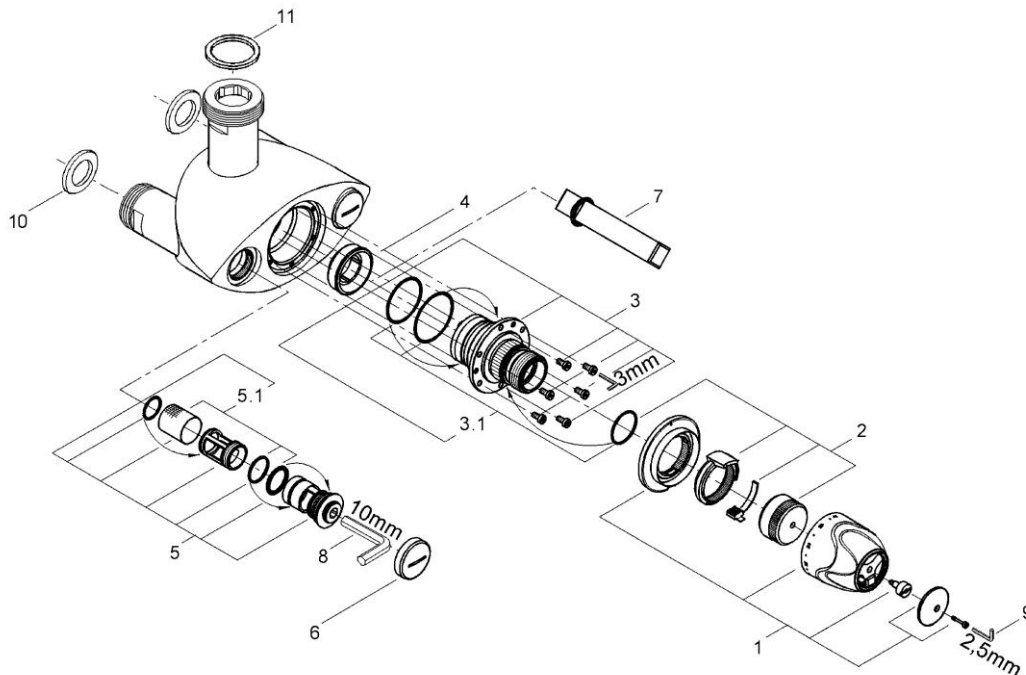

品番	JP241500
品名	グローサーモEXL:大型サーモスタット混合栓 1 1/4"
販売期間	

図番	名称	品番	価格	旧品番
1	35085用温度ダイヤルセットクローム	47562000	23,100	
2	35085用ストップリング	47564000	17,200	
3	35085用サーモスタットカートリッジ	47565000	44,000	
3.1	35085用Oリングセット	47566000	2,000	
4	35085用弁座	09844000	9,600	
5	35085用逆止弁セット	47567000	15,500	
5.1	35085用ストレーナーセット	47568000	2,300	
6	逆止弁キャップ (47567000に含まれます)			
7	グローサーモEXL弁座外し工具	19171000	20,000	
8	六角レンチ10mm	TL10	800	
9	六角レンチ2.5mm	JPE00200	700	
10	011750001"アウト・11/4"インレット用パッキン	JP100300	600	
11	0117600011/4"アウトレット用パッキン	JP100400	800	