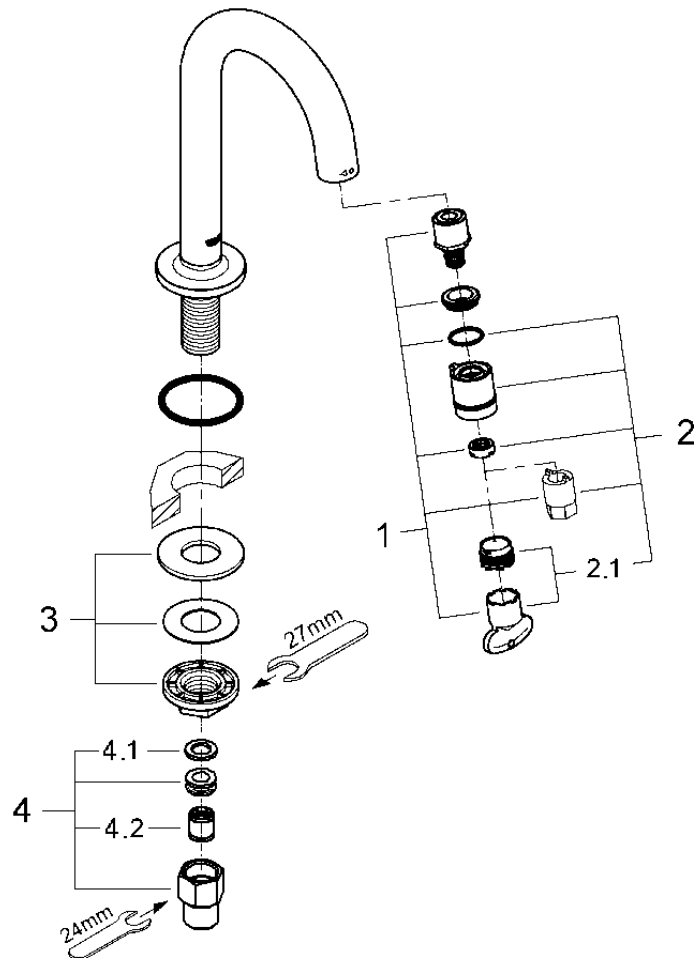

品番	JP259001_2020100J
品名	ユニバーサル:洗面単水栓(ラウンドスパウト)
販売期間	2020100J:~2022年4月 JP259001:2022年4月~

図番	名称	品番	価格	旧品番
1	ユニバーサル用ヘッドパーツセット	48042000	4,800	
2	ユニバーサル用ハンドルセット	48041000	4,200	
2.1	ユニバーサル用口先セット	13998000	1,800	
3	20159用締付セット	45004000	1,900	
4	接続アダプター-1/2"x1/2"CV-9	01931N00	3,200	
4.1	1/2"スーパーパッキン	FP-01	500	
4.2	逆止弁15MM	DW15	1,100	