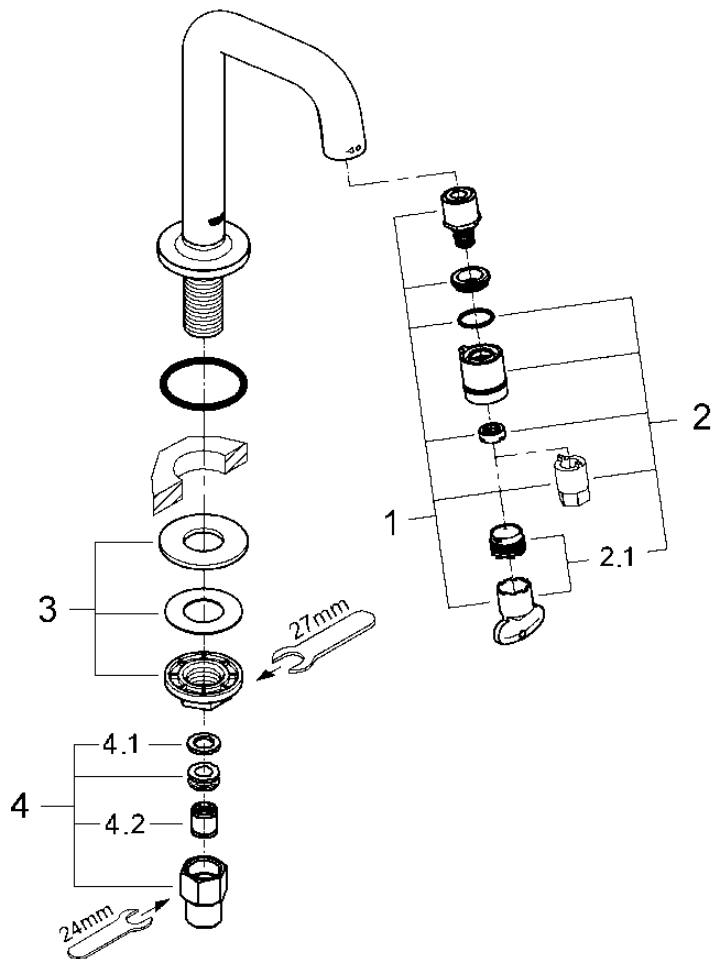

品番	JP259001_2020100J
品名	ユニバーサル:洗面単水栓(スクエアスパウト)
販売期間	2020200J:~2022年4月 JP259101:2022年4月~

図番	名称	品番	価格	旧品番
1	ユニバーサル用ヘッドパーツセット	48042000	4,800	
2	ユニバーサル用ハンドルセット	48041000	4,200	
2.1	ユニバーサル用口先セット	13998000	1,800	
3	20159用締付セット	45004000	1,900	
4	接続アダプター-1/2"x1/2"CV-9	01931N00	3,200	
4.1	1/2"スーパーパッキン	FP-01	500	
4.2	逆止弁15MM	DW15	1,100	