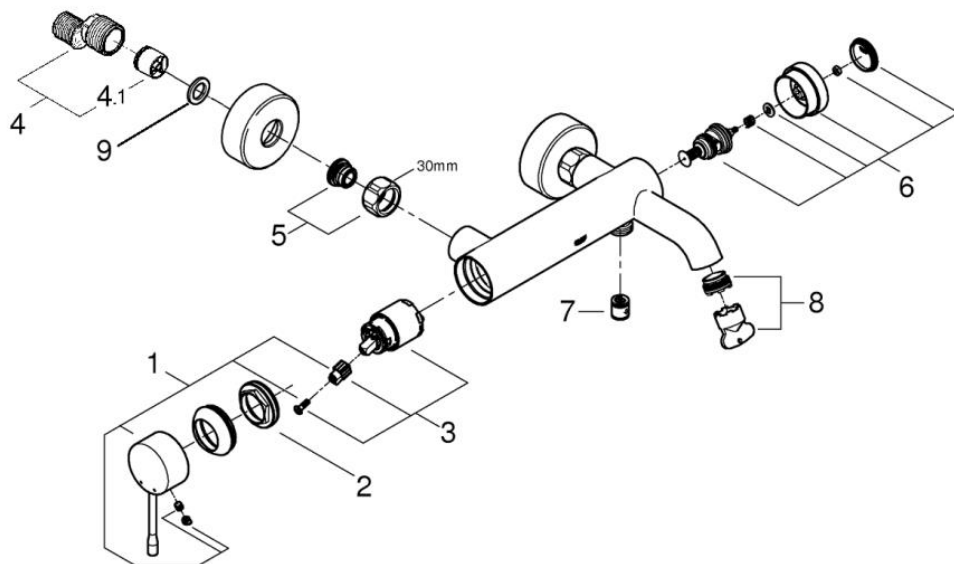

品番	JP268901_JP268900
品名	エッセンス:シングルレバーバス・シャワー混合栓
販売期間	JP268900:~2022年4月 JP268901:2022年4月~

図番	名称	品番	価格	旧品番
1	33624001用レバー	46916000	4,700	
2	33254001用止ナット	46460000	3,000	
3	セラミックカートリッジシングルレバーキッチン・洗面混合栓用	46374000	11,300	
4	12043000(F21CV)用本体	01932000	5,000	
4.1	逆止弁20MM	DW20	2,000	
5	53袋ナットニップル	45044000	5,100	
6	33624001用タイバーター	46920000	7,200	
7	逆止弁15MM	DW15	1,100	
8	ESSENCEバスシャワー口金工具付	13926000	2,200	
9	3/4"インレットパッキン(0138600U2個セット)	JP011100	700	