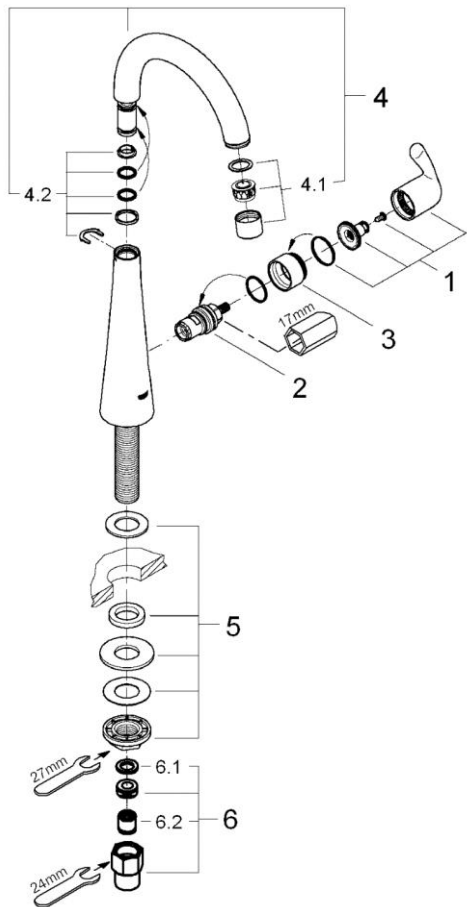

品番	JP298600
品名	ゼドラ:浄水器用単水栓
販売期間	2011年4月～2014年3月

図番	名称	品番	価格	旧品番
1	ゼドラハンドル	48014000	5,600	
2	セラミックヘッドパーツ(サイズ1/2"・90° 左回転開栓)	45882000	6,200	
3	3002600J化粧リング	廃番	0	64421038
4	K4キッチン単水栓用吐水口	廃番	0	13202000
4.1	アトリオ用エアレーター	13935000	2,400	
4.2	30026用パッキンセット	45399000	2,100	
5	20159用締付セット	45004000	1,900	
6	接続アダプター1/2"×1/2"CV-9	01931N00	3,200	
6.1	1/2"スーパーパッキン	FP-01	500	
6.2	逆止弁15MM	DW15	1,100	
7	浄水器カートリッジ	OASC-8	0	