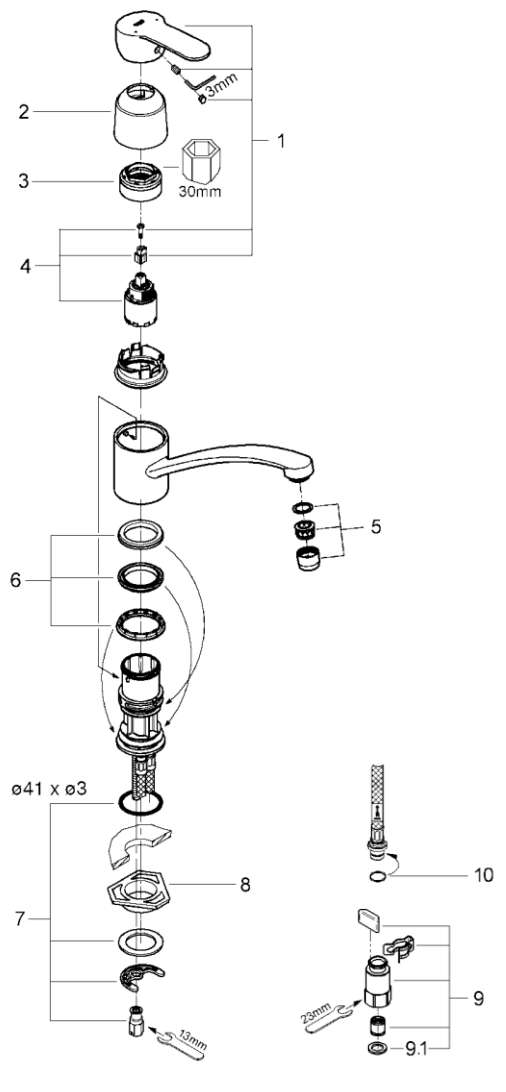

品番	JP305601_JP305600
品名	ユーロスタイルコスモポリタン:シングルレバーキッチン混合栓
販売期間	JP305600:~2021年3月 JP305601:2021年4月~

図番	名称	品番	価格	旧品番
1	コスモレバー	※ 46726000		
2	32318001用化粧カバー	46601000	3,600	
3	止ナット	設定なし		
4	セラミックカートリッジシングルレバーキッチン・洗面混合栓用	46374000	11,300	
5	エアレーターM22x1マウザータイプ(内ネジ)	13944000	1,800	
6	33972002用リングセット	46429K00	2,600	
7	20119用締付セット	46249000	3,300	
8	LL用三角補強板(旧0533400W)	41186900W	2,000	0533400W
9	クイックソケット一般地(1組)AH-1878	408499040	3,400	
9.1	1/2"スーパーパッキン	FP-01	500	
9.2	逆止弁15MM	DW15	1,100	

注)  
三角補強板はご購入時期により形状が異なりますのでご注意ください。

旧

新

1) ※印は受注発注品となります。

2) 輸入製品の特性上予告なく部品の品番や価格・仕様が変更したり廃番になる場合があります。

3) ご発注時に品切れの部品は、ドイツ本国の在庫状況により受注後4~5ヶ月後の納入になる場合もあります。