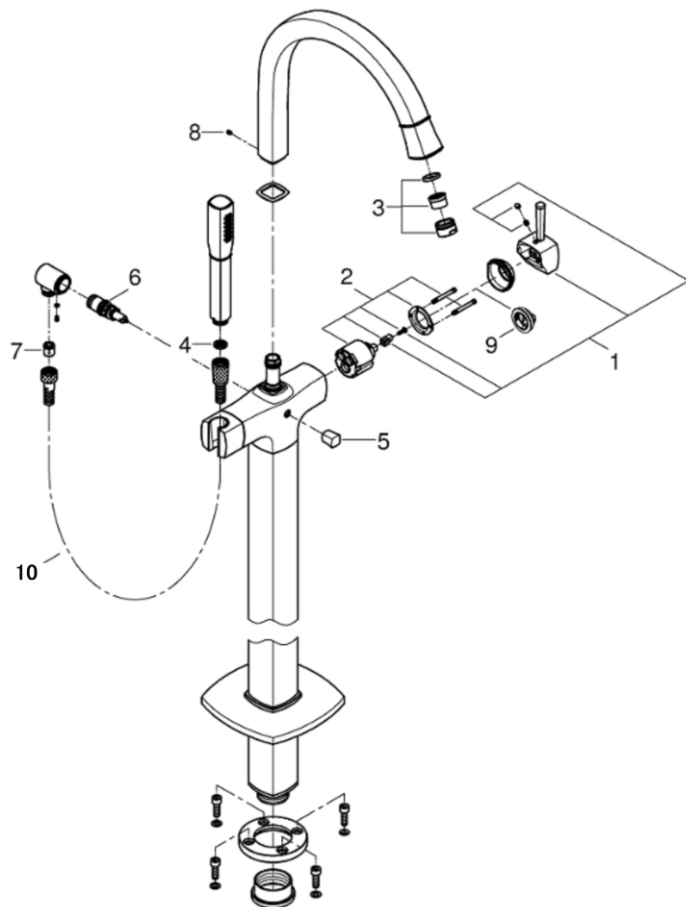

品番	JP320300_2331800J
品名	グランデラ:シングルレバーバス・シャワー混合栓
販売期間	2331800J:~2022年4月 JP320300:2022年4月~

図番	名称	品番	価格	旧品番
1	レバー	※ 46833000		46833000
2	セラミックカートリッジ	46048000	11,500	
3	エアレーターM28x1シストラタイプ(外ネジ)	13907000	2,500	
4	RELEXAPLUS用ストレーナー	1126300U	700	07002000
5	切替ノブ	※ 48217000		48217000
6	25085用切換弁	65655000	4,200	
7	逆止弁15MM	DW15	1,100	
8	固定セット	※ 48003000		48003000
9	温度リミッター	46375000	3,300	
10	メタルシャワーホース1250	2814200J	12,000	