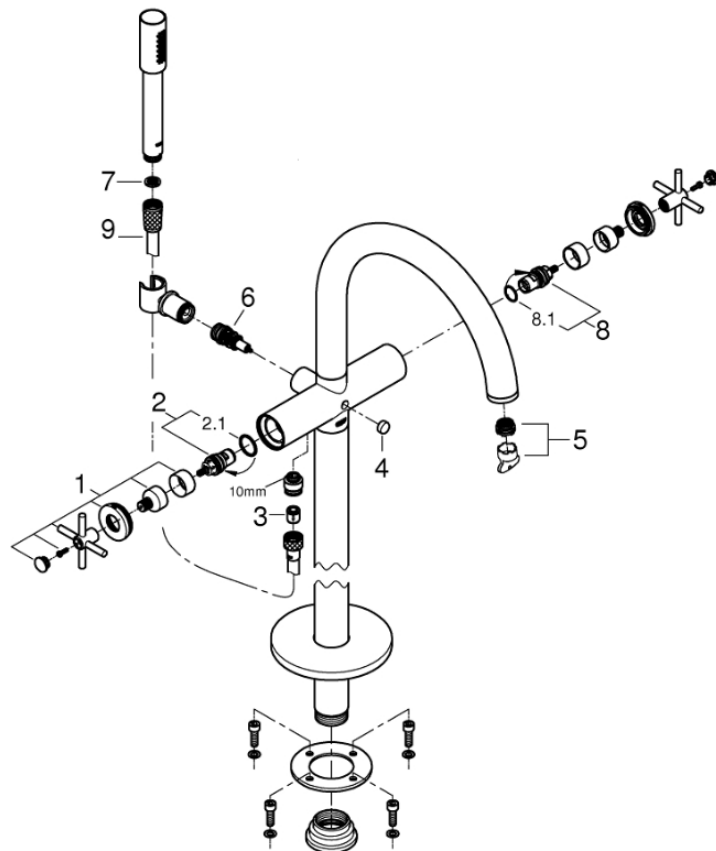

品番	JP320400_2504430J
品名	アトリオ:2ハンドルバス・シャワー混合栓
販売期間	2504430J:~2022年4月 JP320400:2022年4月~

図番	名称	品番	価格	旧品番
1	アトリオ2018湯水ハンドルセット	48406000	27,000	
2	セラミックヘッドパーツ(サイズ1/2"・90° 右回転開栓)	45883000	6,200	
2.1	1/2"ヘッド締付リング	03924000	700	
3	逆止弁15MM	DW15	1,100	
4	アトリオ2018切替ノブ	※ 64989000	900	
5	ESSENCEバスシャワー口金工具付	13926000	2,200	
6	アトリオ2018ダイバーター	※ 48407000	2,600	
7	RELEXPLUS用ストレナー	1126300U	700	07002000
8	セラミックヘッドパーツ(サイズ1/2"・90° 左回転開栓)	45882000	6,200	
8.1	1/2"ヘッド締付リング	03924000	700	
9	メタルシャワーホース1250	2814200J	12,000	

1) ※印は受注発注品となります。

2) 輸入製品の特性上予告なく部品の品番や価格・仕様が変更したり廃番になる場合があります。

3) ご発注時に品切れの部品は、ドイツ本国の在庫状況により受注後4~5ヶ月後の納入になる場合もあります。