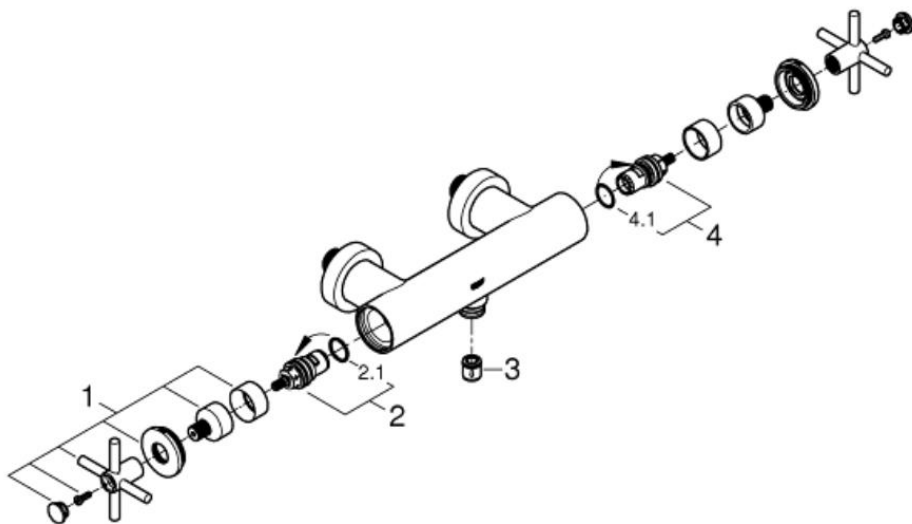

品番	JP320600_2600330J
品名	アトリオ:2ハンドルシャワー混合栓
販売期間	2022年4月～

図番	名称	品番	価格	旧品番
1	アトリオ2018湯水ハンドルセット	48406000	27,000	
2	セラミックヘッドパーツ(サイズ1/2"・90° 右回転開栓)	45883000	6,200	
2.1	1/2"ヘッド締付リング	03924000	700	
3	逆止弁15MM	DW15	1,100	
4	セラミックヘッドパーツ(サイズ1/2"・90° 左回転開栓)	45882000	6,200	
4.1	1/2"ヘッド締付リング	03924000	700	