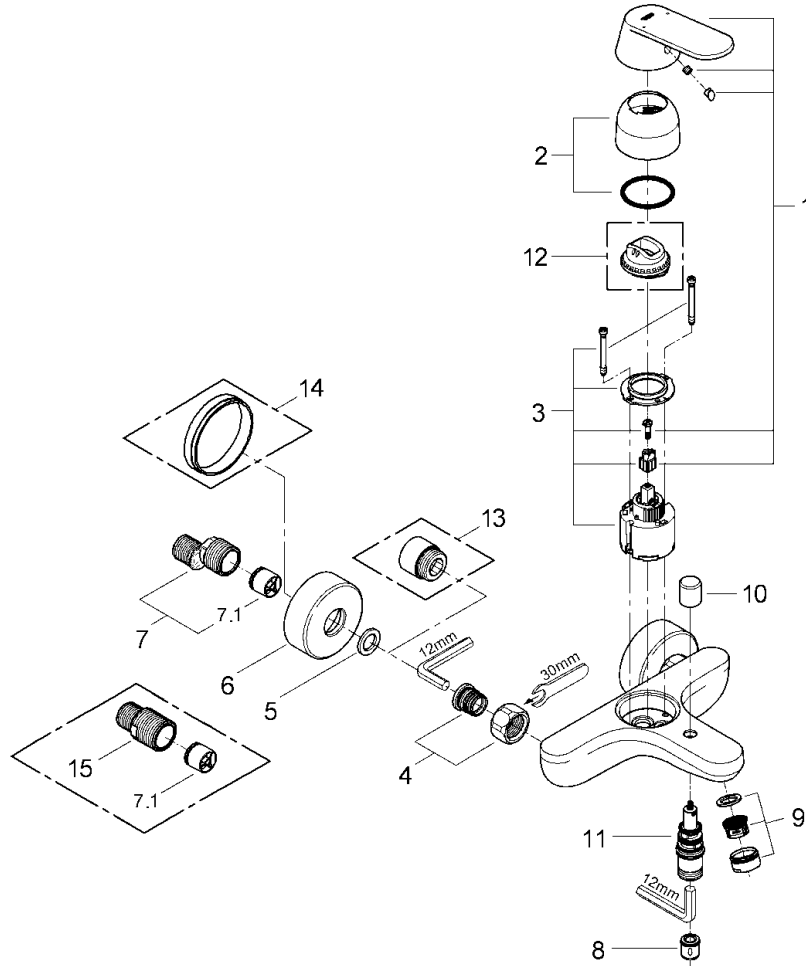

品番	JP350000_3283100J
品名	ユーロスマートコスモポリタン:シングルレバーバス・シャワー混合栓
販売期間	3283100J:~2022年4月 JP350000:2022年4月~

図番	名称	品番	価格	旧品番
1	コスモレバー	※ 46682000		46682000
2	33970用化粧カバー	46427000	4,700	
2.1	化粧カバー用Oリング	JP016600	700	02311031
3	セラミックカートリヂ	46048000	11,500	
4	53袋ナットニップル	45044000	5,100	
5	3/4"インレットパッキン(0138600U2個セット)	JP011100	700	
6	ESSENCE3362410J用フランジ	JP018600	2,700	10777038
7	12043000(F21CV)用本体	01932000	5,000	
7.1	逆止弁20MM	DW20	2,000	
8	逆止弁15MM	DW15	1,100	
9	GRT100034163003エアレーター	13952000	1,700	
	エアレーターM24x1マウザータイプ(外ネジ)	13941000	1,700	
10	3283100J用切替弁ノブ	64309000	1,200	
11	25085用切替弁	65655000	4,200	
12	46048用リミッター	46308000	2,300	
13	25323用エクステンション2個入	※ 0713000M	13,100	
14	ワン座延長リング	JPX01300	7,800	