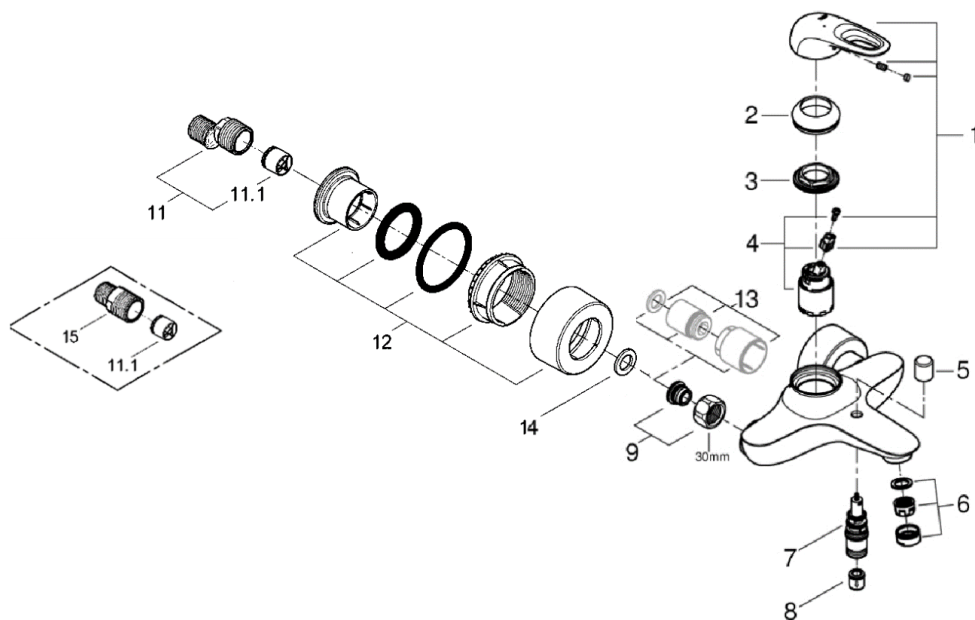

品番	JP350200_3359130J
品名	ユーロスタイル:シングルレバーバス・シャワー混合栓
販売期間	3359130J: ~2022年4月 JP350200: 2022年4月~

図番	名称	品番	価格	旧品番
1	レバー	※ 46940000		46940000
2	ユーロスマート化粧カバー	46436000	3,400	
3	33254001用止ナット	46460000	3,000	
4	セラミックカートリッジシングルレバーキッチン・洗面混合栓用	46374000	11,300	
5	3283100J用切替弁ノブ	64309000	1,200	
6	GRT100034163003エアレーター	13952000	1,700	
	エアレーターM24x1マウザータイプ(外ネジ)	13941000	1,700	
7	25085用切替弁	65655000	4,200	
8	逆止弁15MM	DW15	1,100	
9	53袋ナットニップル	45044000	5,100	
11	12043000(F21CV)用本体	01932000	5,000	
11.1	逆止弁20MM	DW20	2,000	
12	34276インレット用フランジ	07288045	6,900	
13	34559用エクステンション(1対)	46238000	9,800	
14	Oリング(0122400U3本セット)	JP010600	900	
15	ストレートインレット50mm本体	MT-1-1	5,700	