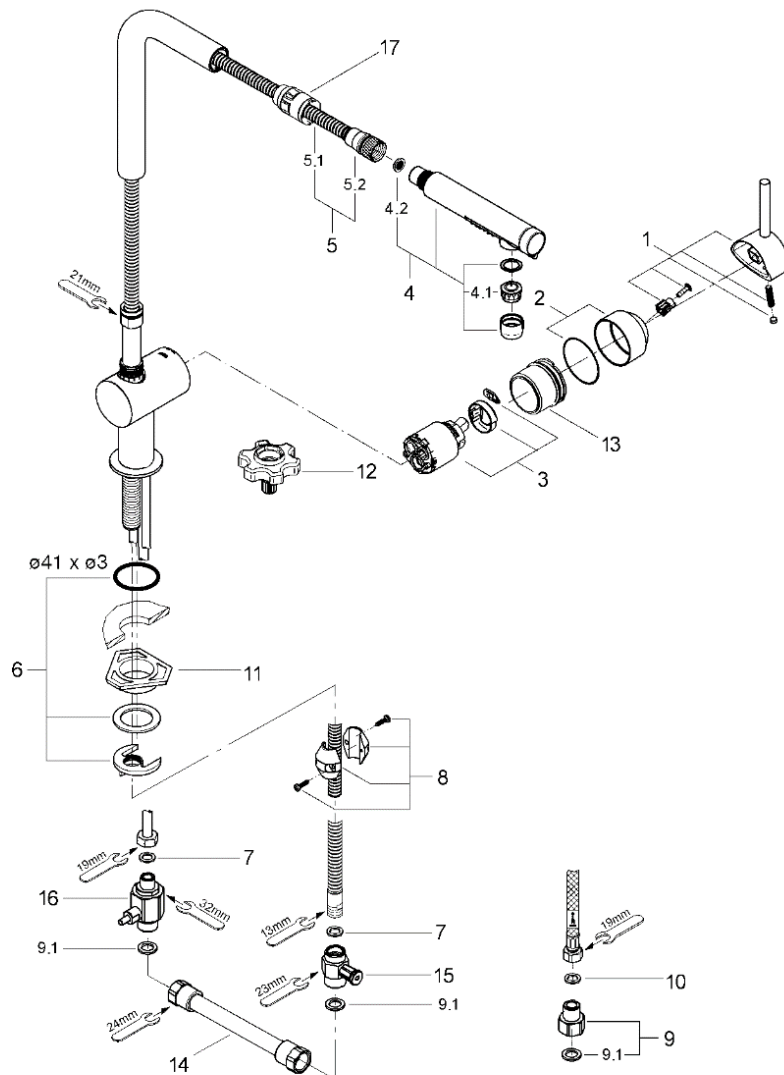

品番	JP369400
品名	ミンタ:シングルレバーキッチン混合栓 コールドスタート仕様 (ヘッド引出タイプ)寒冷地仕様
販売期間	2016年~2018年12月

図番	名称	品番	価格	旧品番
1	ミンタレバー	46015000	9,600	
2	ミンタ化粧カバー	46025000	4,900	
	化粧カバー用Oリング	JP016600	700	02311031
3	#ミンタCS仕様用セラミックカートリッジ	JP619101	5,600	
4	MINTAハンドスプレー	40709000	11,600	
4.1	マウザー	設定なし		
4.2	定流量弁	設定なし		
5.1	3O-Ringキッチンホースパッキン1250mm	JP604700	10,700	6550800U
5.1.1	Oリング(0122400U3本セット)	JP010600	900	
5.2	新ゼトラヘッド&ホース接続ナット	0768200U	1,000	
6	Zedra用締付セット	46345000	3,500	
7	M15ホースパッキン	FP-02	500	
8	ホース用おもり	08576240	3,400	GA-24
9	接続アダプターレキホース用(120420012個セット)	JP011000	4,300	
9.1	1/2"スーパーパッキン	FP-01	500	
10	3/8"用スーパーパッキン	FP-10	500	
11	LL用三角補強板(旧0533400W)	41186900W	2,000	0533400W
12	33720(LLプラス)・MINTA3232100J用工具	0874100U	1,900	
13	コールドスタート用カートリッジ止めナット	407029031	2,500	
14	寒冷用短ホース	06379000	3,400	
15	1/2"XM15用水抜栓	06383000	8,100	
16	06369000寒冷地用シャワー逆止弁	JP617900	11,000	
17	新ゼトラホースホルダー	07681XXU	800	

5.1.1はキッチンホース用のOリングです

JP010600
(Oリング(0122400U3本セット))

注)
三角補強板はご購入時期により形状が異なりますのでご注意ください。

旧 新

1) ※印は受注発注品となります。
 2) 輸入製品の特性上予告なく部品の品番や価格・仕様が変更したり廃番になる場合があります。
 3) ご発注時に品切れの部品は、ドイツ本国の在庫状況により受注後4~5ヶ月後の納入になる場合もあります。