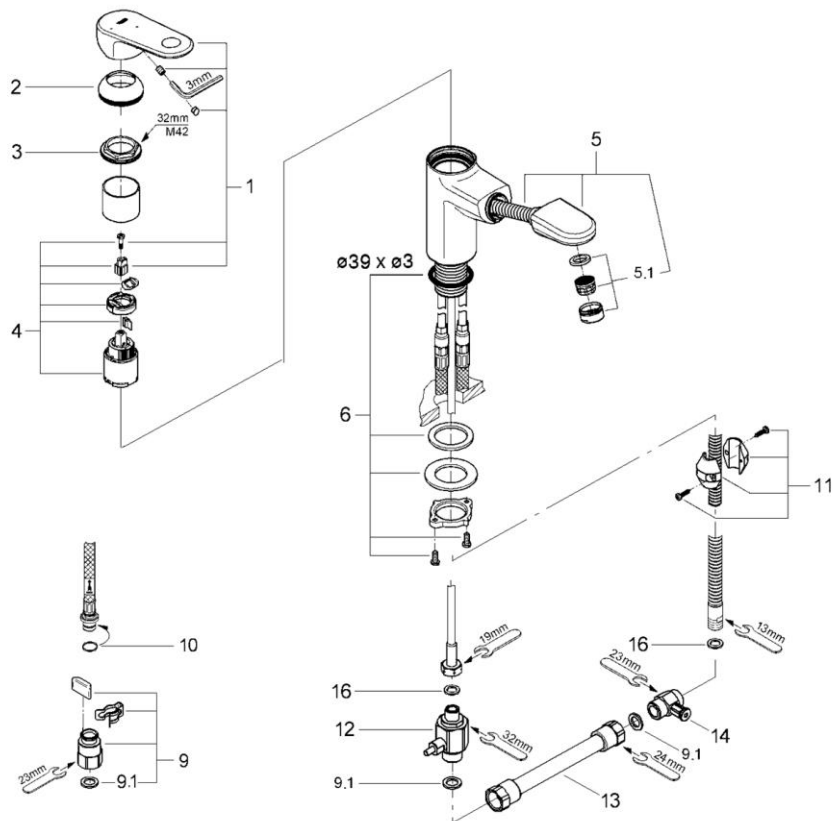

品番	JP567803_JP567801
品名	ユーロプラス:シングルレバー洗面混合栓 吐水口引出タイプ コールドスタート仕様(引棒なし) 寒冷地仕様
販売期間	

図番	名称	品番	価格	旧品番
1	23418002用コールドスタートレバー	48268000	6,500	
2	TENSO32004用化粧カバー	46492000	2,600	
3	33254001用止ナット	46460000	3,000	
4	#ミンタCS仕様用セラミックカートリッジ	JP619101	5,600	
5	33155001用引出スプレー	46674000	11,600	
5.1	M22/24用SSR口金中身のみ	40.6003.00	1,900	
6	ヨーロディスク締付	46078000	5,700	
8	ジョイントピース	0684400U	2,200	
9	クイックソケット寒冷地(1組)AH-1879	JPK60500	3,400	JPK55000
9.1	1/2"スーパーパッキン	FP-01	500	
11	ホース用おもり	08576240	3,400	GA-24
12	06369000寒冷地用シャワー逆止弁	JP617900	11,000	
13	寒冷用短ホース	06379000	3,400	
14	1/2"XM15用水抜栓	06383000	8,100	
16	M15ホースパッキン	FP-02	500	